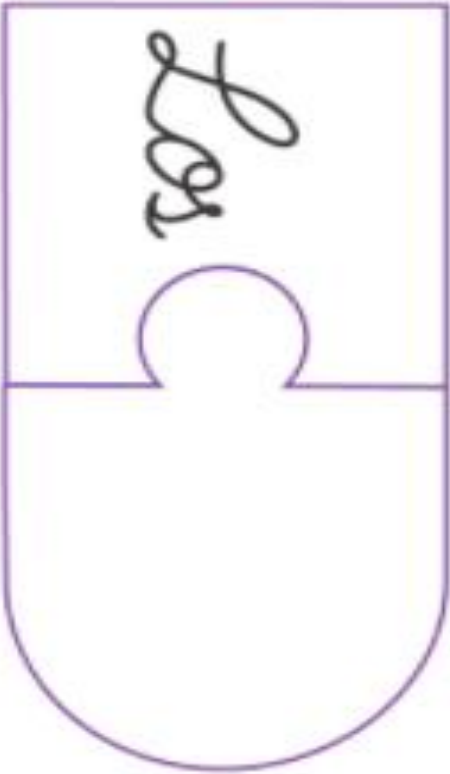

Nombre:

MI AMIGO EL ALBAÑIL

Decora con lana pica a nuestro amigo el albañil. y estira plastilina de color marrón en la pared que está construyendo.

Nombre:

MI AMIGO EL BARRENDERO

Corta papelitos de colores y decora al nuestro amigo el barrendero.

Nombre:

TRABAJADORES DE LA COMUNIDAD

Pinta con tus colores a los trabajadores que hemos hablado el día de hoy.

Nombre _____

APRENDEMOS Y NOS DIVERTIMOS

Recorta el anexo 1 y pega cada imagen en los recuadros vacíos según corresponda.

GÉNERO Y NÚMERO, UN PAR SINGULAR

La

El

Las

Las

Consigna

Recorta el anexo 2 y pega cada imagen en los recuadros vacíos según corresponda.

Nombre: