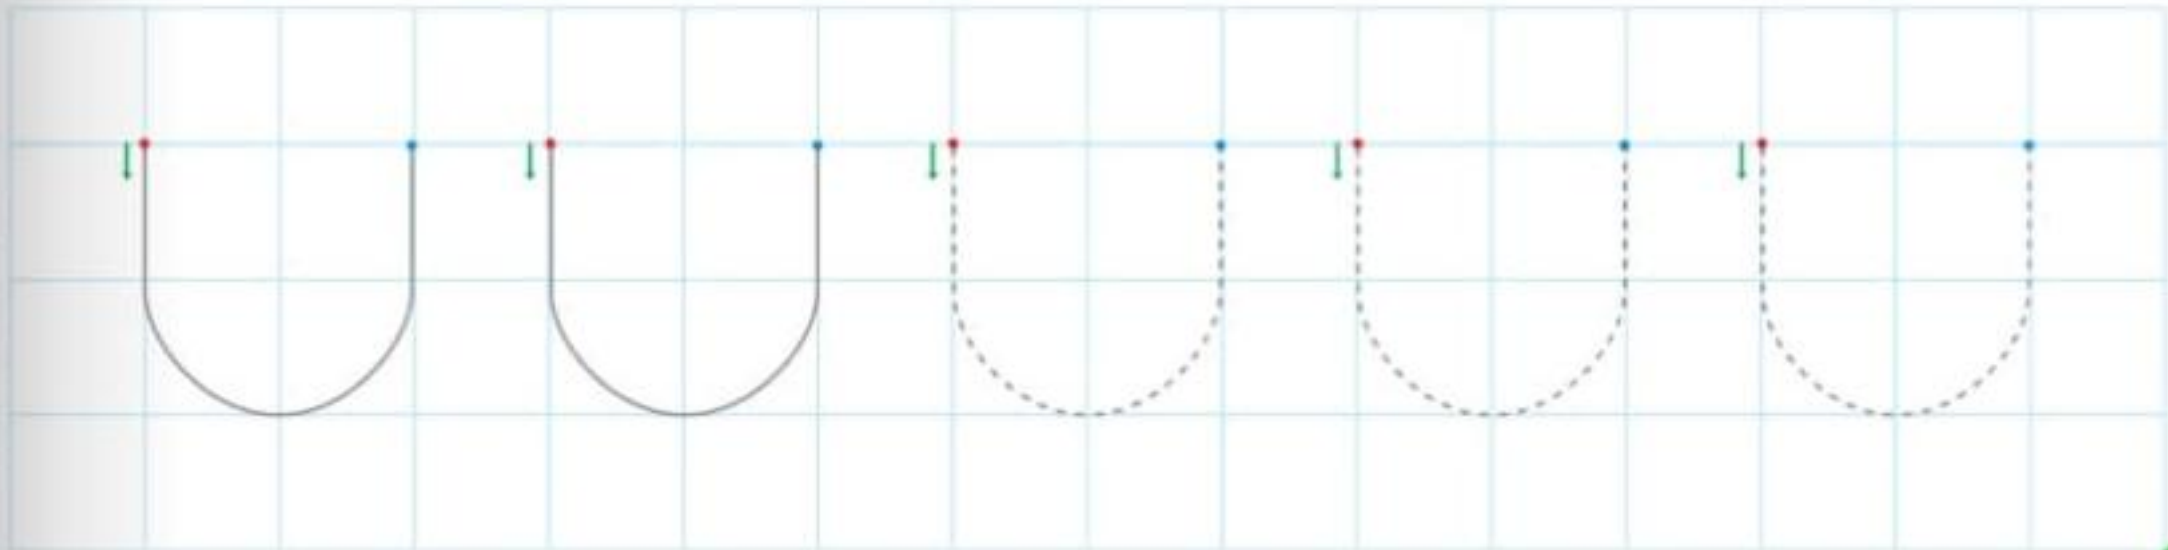

UVAS

- Pega serpentina en la vocal U y traza con plumón desde el punto color rojo.

The page features a decorative border with a scalloped blue inner edge. The outer border consists of colorful rectangular tabs in shades of blue, green, red, yellow, and purple, interspersed with yellow stars.

# HOJA LIBRE DE PSICOMOTRICIDAD

- **Dibuja de manera libre lo que realizaste en la actividad**